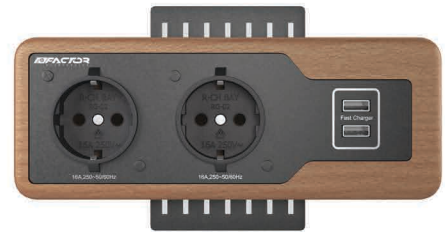

F/SDC1

Security Systems

ابعاد: 4*8*20 سانتی متر - وزن: 380 گرم
 بدنه تولید شده با چوب طبیعی و فلز
 دارای دو خروجی برق شهر با توان 16 آمپر 220 ولت
 دارای دو پورت شارژ بی ای بی جهت شارژ انواع گوشی و تبلت
 خروجی فست شارژ 5 ولت 2.1 آمپر با امکان شارژ دو دستگاه
 قابل نصب در انواع مبلمان، سرویس خواب، آشپزخانه و ...

F/FPO1

Power Outlets

ابعاد: 00*00*00 سانتی متر - وزن: 00 گرم
 طراحی منحصر به فرد با ترکیب شیشه و فلز
 دارای یک خروجی برق شهر با توان 16 آمپر 220 ولت
 دارای دو پورت شارژ یو اس بی جهت شارژ انواع گوشی و تبلت
 خروجی فست شارژ 5 ولت 2.1 آمپر با امکان شارژ دو دستگاه
 قابل نصب در انواع مبلمان، سرویس خواب، آشپزخانه و ...

F/FPO2

Power Outlets

ابعاد: 00*00*00 سانتی متر - وزن: 00 گرم
 دارای سه خروجی برق شهر با توان 16 آمپر 220 ولت
 دارای دو پورت یو اس بی جهت شارژ انواع گوشی و تبلت
 خروجی فست شارژ 5 ولت 2.1 آمپر با امکان شارژ همزمان دو دستگاه
 کلید خاموش روشن کردن دستگاه بدون نیاز به کشیدن کابل
 قابل نصب در انواع میز تلویزیون، مبلمان، آشپزخانه و ...

F/FPO3

Power Outlets

ابعاد: 7*6*20 سانتی متر-وزن: 590 گرم
 بدنه مقاوم تمام فلزی با رنگ کوره ای استاتیک با طراحی چشم نواز
 دارای سه خروجی برق شهر با توان 16 آمپر 220 ولت
 نور روشنایی ال ای دی جهت زیبایی و راحتی استفاده در فضاهای تاریک
 کلید خاموش روشن کردن نور به صورت مجزا از سیستم برق
 قابل استفاده در انواع میز آرایش، میز تلویزیون، ادارات و ...