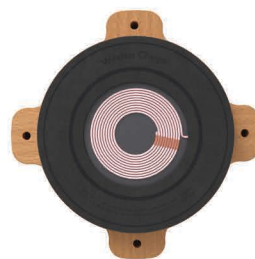

FSSE2.v2

Sound Systems

ابعاد: 11*11*3 سانتی متر - وزن: 210 گرم

قابلیت شارژ سریع برای دستگاه های اندروید و آی او اس
دارای محافظ افزایش یا کاهش ولتاژ شارژ
نشانگر ال ای دی نمایش وضعیت شارژ
قابل نصب در انواع میز، مبلمان، سرویس خواب
آشپزخانه، ادارات، هتل ها، رستورات ها

M/BWC1

Chargers & Inducers

ابعاد: 9*3 سانتی متر - وزن: 170 گرم

قابلیت شارژ سریع برای دستگاه های اندروید و آی او اس
دارای محافظ افزایش یا کاهش ولتاژ شارژ
بدنه چوب طبیعی و امکان نصب در زیر سطوح بدون نیاز به برش سطح
قابل نصب در انواع میز، مبلمان، سرویس خواب
آشپزخانه، ادارات، هتل ها، رستورات ها

M/UWC1

Chargers & Inducers

ابعاد: 7.5*7.5*3.5 سانتی متر - وزن: 53 گرم

دارای 2 شارژ پورت یو اس بی قابلیت شارژ همزمان 2 دستگاه
خروجی 5 ولت 2.1 آمپر با قابلیت فست شارژ
اتصال مستقیم به برق شهر بدون نیاز به آداپتور، شارژر
قابل نصب در انواع میز، مبلمان، سرویس خواب
آشپزخانه، ادارات، هتل ها، رستورات ها

F/FPO3

Power Outlets

ابعاد: 7*6*20 سانتی متر-وزن: 590 گرم
 بدنه مقاوم تمام فلزی با رنگ کوره ای استاتیک با طراحی چشم نواز
 دارای سه خروجی برق شهر با توان 16 آمپر 220 ولت
 نور روشنایی ال ای دی جهت زیبایی و راحتی استفاده در فضاهای تاریک
 کلید خاموش روشن کردن نور به صورت مجزا از سیستم برق
 قابل استفاده در انواع میز آرایش، میز تلویزیون، ادارات و ...